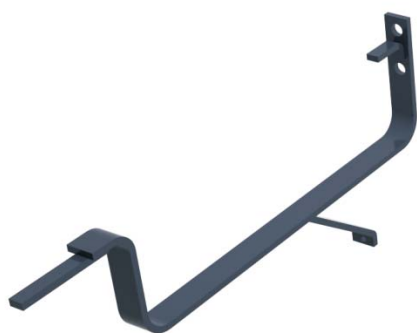

#### Jgheaburi semicirculare

1. Ancoră colier burlan

2. Țeavă de descărcare (burlan)

3. Colier capăt jgheab

4. Colier fixare jgheab

5. Descărcător central  
sau racord jgheab burlan

6. Colier burlan

7. Colțar 135° interior/exterior

## Comenzi după dimensiuni

ancoră colier burlan (2buc/pachet)	152 mm, 202 mm	<b>JGHEAB Ø 125 / Ø 150</b>
țeavă de descărcare (burlan)	90 mm, 100mm / 3 m	
colier capăt jgheab	125 mm, 150 mm	
colier fixare jgheab	125 mm, 150 mm	
descărcător central (racord jgheab burlan)	90 mm, 100 mm	
colier burlan	90 mm, 100 mm	
colțar 135° interior/exterior	125 mm, 150 mm	
colțar exterior	125 mm, 150 mm	
colțar interior	125 mm, 150 mm	
prelungitor țeavă de descărcare (conector)	90 mm, 100 mm	
cot evacuare	90 mm, 100 mm	
cot joncțiune 60°	90 mm, 100 mm	
jgheab	120 mm , 150 mm / 4m	
piese de joncțiune	125 mm, 150 mm	
ramificație		

## Jgheaburi dreptunghiulare

Jgheaburile dreptunghiulare sunt disponibile în nuanța de culoare RAL 7035, RAL 8019.

7. Suport orizontal 5mm

8. Suport 47.5° 5mm

9. Suport pentru renovare, 5mm

10. Suport pentru renovare, 5mm